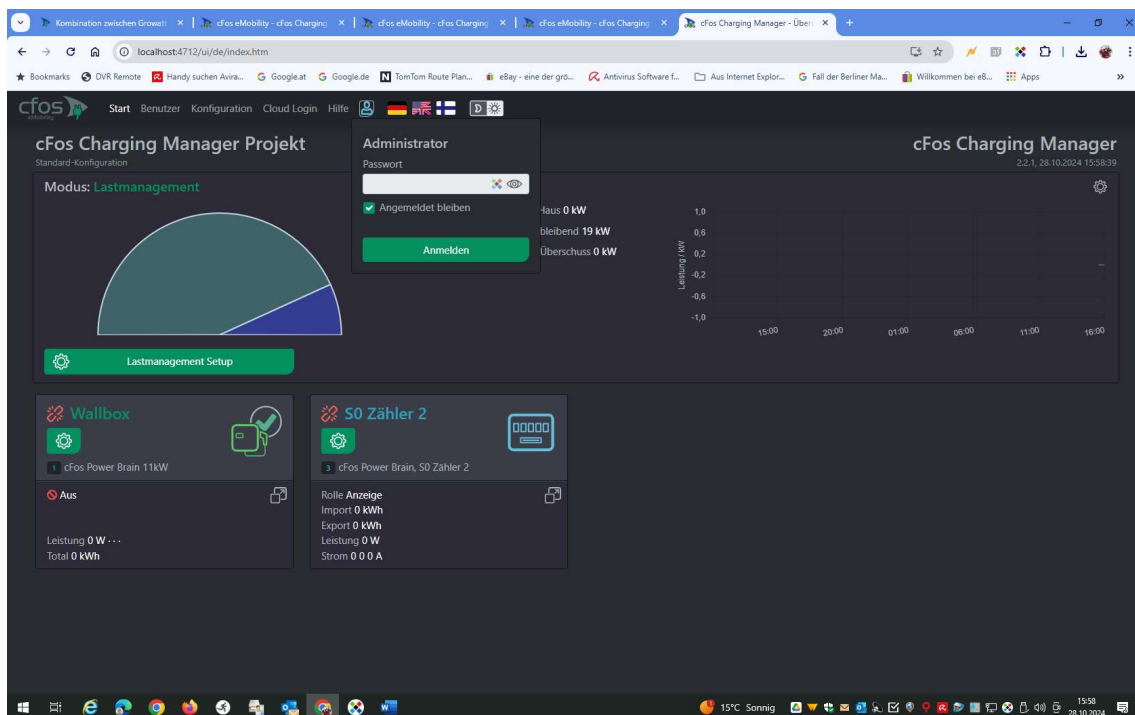

Das ist meine Anzeige:

Jetzt soll ich mich einloggen, mit welchen Zugangsdaten??? Admin ok und welches Passwort??

Oder hier einloggen, aber auch mit welcher **Cloud ID** und **Benutzer ID**???

Oder welche **Seriennummer** der Growatt Anlage???