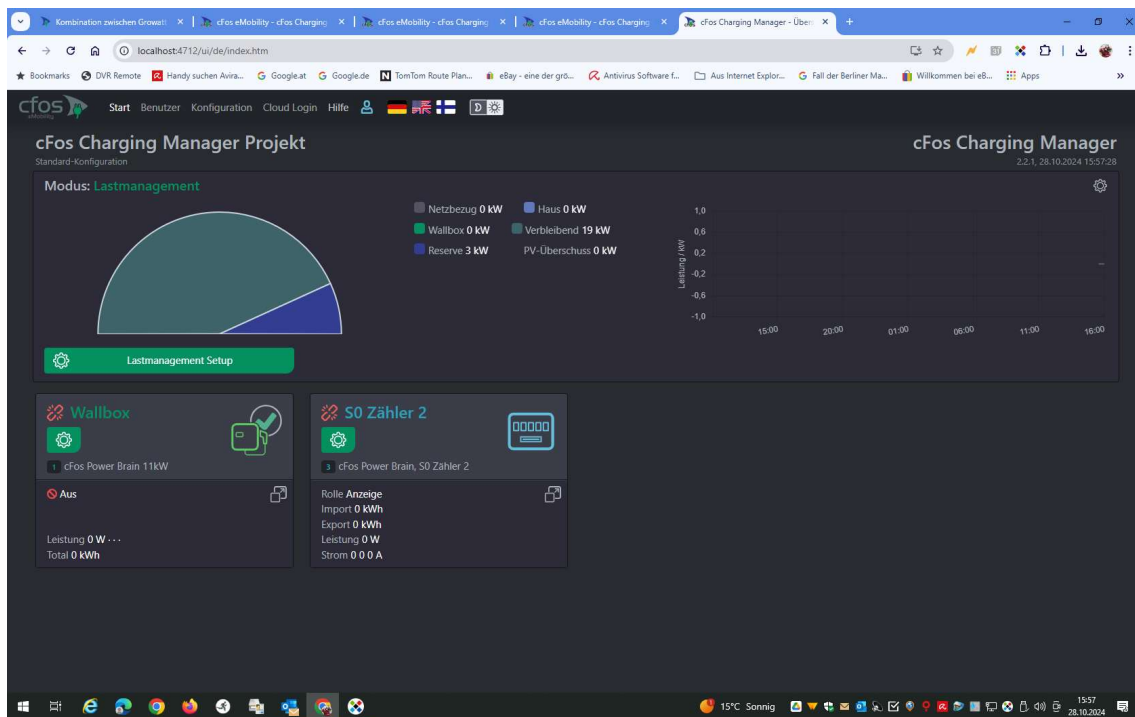

Das ist meine Anzeige:

Jetzt soll ich mich einloggen, mit welchen Zugangsdaten??? Admin ok und welches Passwort??

Oder hier einloggen, aber auch mit welcher **Cloud ID** und **Benutzer ID**???

Oder welche **Seriennummer** der Growatt Anlage???